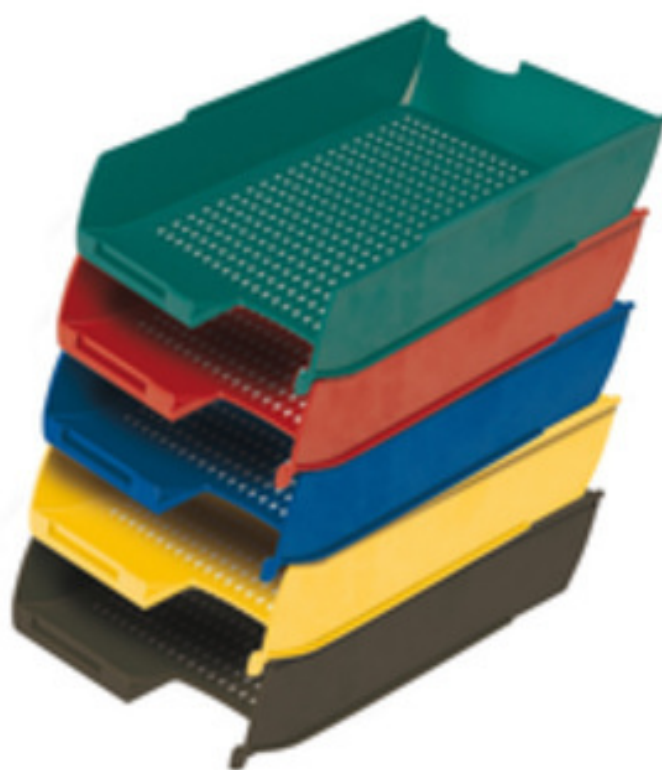

BLU

Vaschetta portacorrispondenza Ps7STAR Misure esterne mm 255x355x65. In polistirolo formato UNI A4, sovrapponibile ad incastro - blu

| Codice Articolo | Descrizione | Codice originale | Barcode | Pezzi Imball | Pezzi Cartone |
|-----------------|-------------|------------------|---------------|--------------|---------------|
| X850005 | blu | ps7starBLU | 8007600310036 | 16 | 0 |