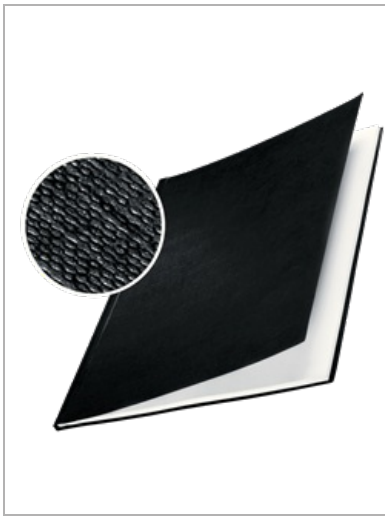

ImpressBIND copertina rigida f.to A4 dorso 14mm (106-140 fogli)

Copertina premium in cartone tipo rilegatura a libro.

Caratteristiche

Cartone duraturo da 1,75 mm per un aspetto di alta qualità

Materiale esterno con superficie in lino verniciata per evitare le impronte

Rilegatura in carta bianca priva di acidi

Capacità 140 fogli formato A4 (80 gr/mq)

Specifiche

Codice	73930095
Colore	Nero
Materiale	Copertina rigida con superficie in lino opaco
Dimensioni	216 x 18 x 302
N° fogli	106 - 140 fogli
Formato	A4
Dorso	14,0 mm
Peso	0,24
Unità Packaging	confezione da 10
Ordine Minimo	1

 BIANCO

 BORDEAUX

 BLU

 NERO