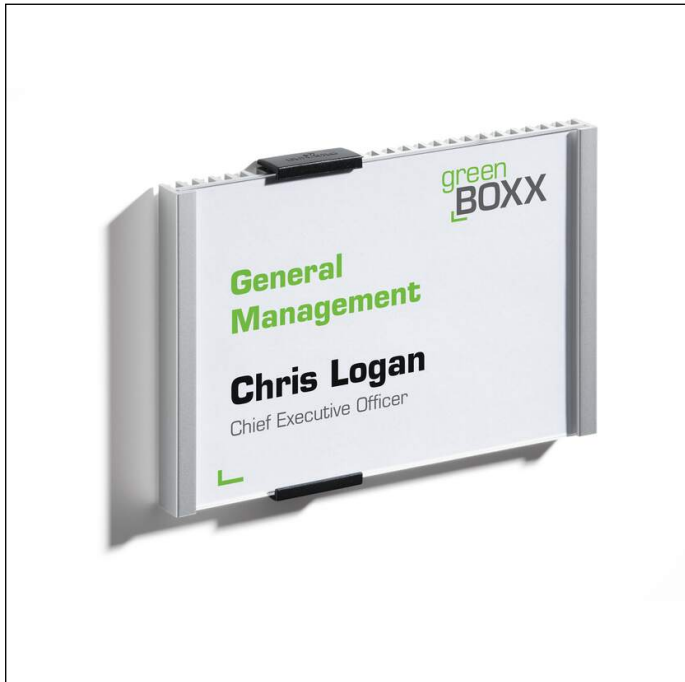

Targa fuori porta INFO SIGN 149x105,5 mm

Codice articolo	480123	Minimo d'ordine	1 pezzo
Colore	silver	EAN minimo d'ordine	4005546400037
Confezionamento	1 pezzo	Peso confezione (lordo)	251.55 G
EAN	4005546400037	Paese d'origine	TR

Premi

Descrizione prodotto

- Assortimento di targhe per porte INFO SIGN in acrilico/alluminio in 8 formati
- Facile sostituzione degli inserti in cartone tramite estrazione del pannello in acrilico
- Adatte per l'utilizzo in uffici, sale conferenze, lobby e molti altri spazi di rappresentanza
- Da avvitare o incollare
- Con set di montaggio, dima di foratura e istruzioni per l'uso
- Fogli personalizzabili compatibili come articolo aggiuntivo
- Per inserti 149 x 105,5 mm
- Copertura aggiuntiva (no. art. 4816) acquistabile separatamente

Caratteristiche prodotto

Profondità esterna (mm)	154
-------------------------	-----

Targa fuori porta INFO SIGN 149x105,5 mm

Altezza esterna (mm)	110
Larghezza esterna	15 mm
Orientamento	orizzontale
marchio	DURABLE
Larghezza interna (mm)	149
Altezza interna (mm)	1055
Inseriti neutri inclusi nella confezione	sì
Portaetichetta con inserti intercambiabili	sì
Fissaggio	tramite viti
Personalizzabile tramite	DURAPRINT