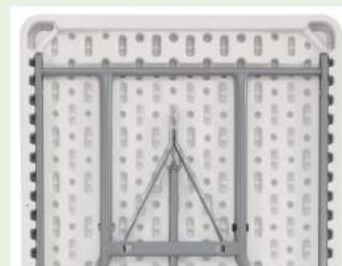

### Tavoli rettangolari con piano e gambe piegh.

Articolo	Barcode	Misure (cm)
CZ183F	8032937533766	183 x 76 x H74
CZ152F	8032937533773	152 x 76 x H74
CZ122F	8032937533797	122 x 61 x H74

In polietilene  
e acciaio verniciato.  
Confezionato singolarmente

### Tavoli rettangolari con gambe pieghevoli

Articolo	Barcode	Misure (cm)
CZ183	8032937536187	183 x 76 x H74
CZ180	8032937533827	180 x 45 x H74
CZ152	8032937533780	152 x 76 x H74
CZ122	8032937536194	122 x 62 x H74
CZ86	8032937533834	86 x 86 x H74

In polietilene  
e acciaio verniciato.  
Confezionato singolarmente

### Tavoli circolari con gambe pieghevoli

Articolo	Barcode	Misure (cm)
CZ154	8032937533810	D154 x H74
CZ115	8032937533803	D115 x H74

In polietilene  
e acciaio verniciato.  
Confezionato singolarmente