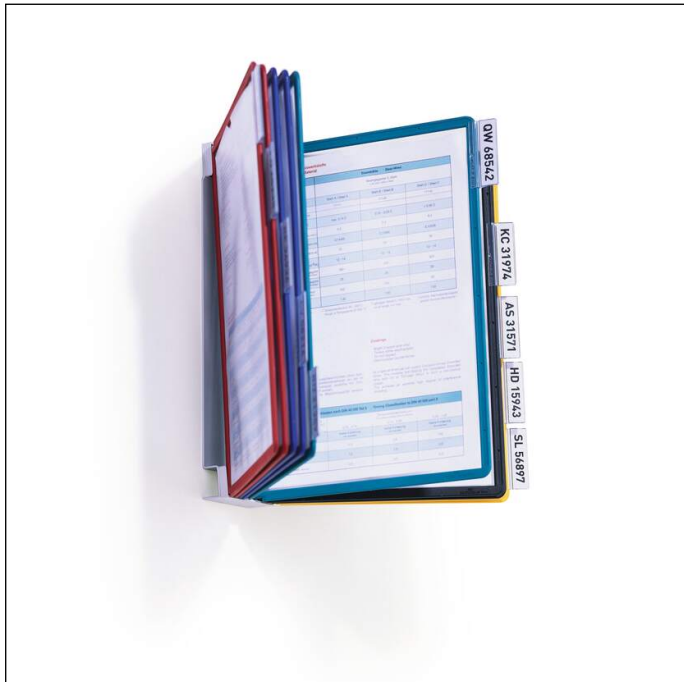

Leggio portalicenze VARIO® WALL 10

Codice articolo	556700	Minimo d'ordine	1 Set
Colore	assorted colours	EAN minimo d'ordine	4005546502571
Confezionamento	1 set	Peso confezione (lordo)	970 G
EAN	4005546502571	Paese d'origine	DE

Premi

Descrizione prodotto

- Set completo di leggio da parete
- Leggio da parete con 10 pannelli espositivi SHERPA in formato A4, 2 pezzi rispettivamente in nero, rosso, giallo, verde e blu scuro
- Pannelli espositivi in polipropilene con cornice colorata e pellicola antiriflesso adatta all'uso con pistole scanner per barcode
- Include cavalierini con inserti bianchi per etichettare le lavagne
- Montaggio semplice a parete
- Pratico meccanismo a perno per una facile sostituzione dei pannelli
- Garantito 5 anni

Caratteristiche prodotto

Profondità esterna (mm)	390
Altezza esterna (mm)	325

556700_PDS_DURABLE_it_IT.pdf | 2022.10.21 01:27

1/2

Leggio portalicenze VARIO® WALL 10

Larghezza esterna	260 mm
Quantità (per)	10 Display panel(s)
Formato	A4
Orientamento	verticale
marchio	DURABLE
Larghezza interna dei pannelli espositivi (mm)	210
Altezza interna dei pannelli espositivi (mm)	297
Il set include i pannelli espositivi	sì
Ruotabile/girevole	no
Angolo di lettura regolabile	no
Estendibile	no
Apertura per i documenti	superiore
Cavalierini con inserti neutri inclusi	sì
Antibatterico	no
Garanzia	5 anni
Caratteristiche del prodotto relative ai documenti inseriti	adatto all'utilizzo con scanner, antiriflesso
Base/montaggio	da parete