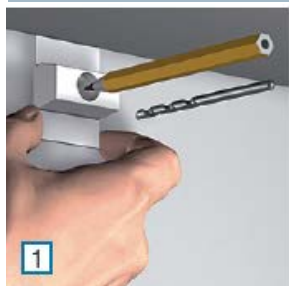

Arte System - porta quadri

fissaggio a parete

Espositori a cavetto

Kit 1 - FISSAGGIO A PARETE (cod. 1512005)

Di serie:
gancio con
portata max
4 kg

Di serie

gancio con
portata
max 4 kg

A RICHIESTA

gancio
con portata
max 15 kg
(cod. 1512007)

Un sistema per appendere flessibile, facile e veloce. Il binario "click" viene fissato alla parete in 3 fasi. Appendendo o inserendo i fili nel binario con i ganci per quadri potete creare un sistema sospeso flessibile per i vostri elementi decorativi. Può sopportare un peso di 30 kg/m.

Arte System parete

Struttura	Rotaia in alluminio L 200 cm - H 2,5 cm Cavetti in nylon L 1500 cm
Colore/finitura	Rotaia: Alluminio verniciato bianco Cavetti: Nylon trasparente Ganci: Alluminio