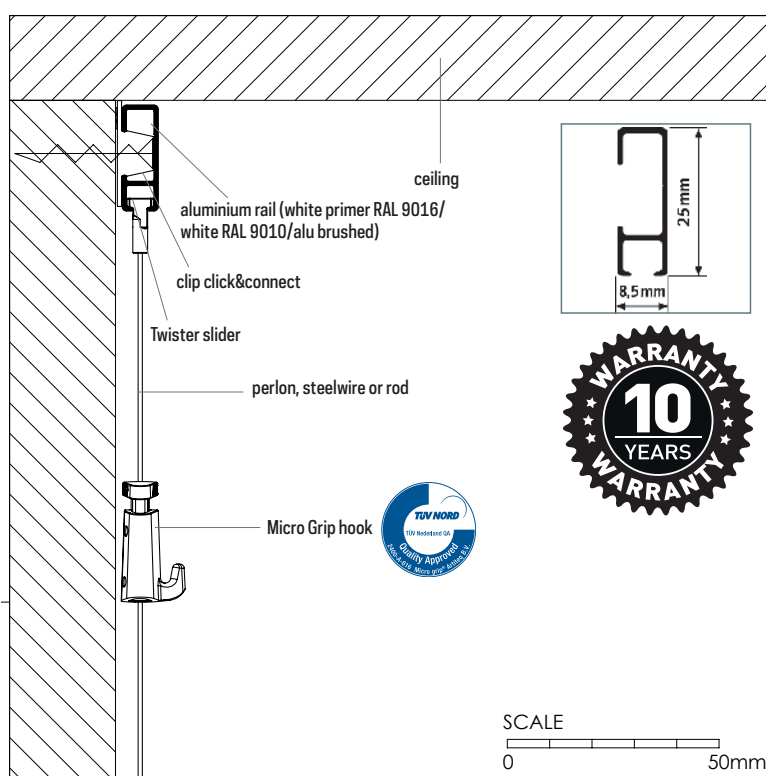

Arte System - porta quadri

fissaggio a parete

Espositori a cavetto

Kit 1 - FISSAGGIO A PARETE (cod. 1512005)

Di serie:
gancio con
portata max
4 kg

Di serie

gancio con
portata
max 4 kg

A RICHIESTA

gancio
con portata
max 15 kg
(cod. 1512007)

Un sistema per appendere flessibile, facile e veloce. Il binario "click" viene fissato alla parete in 3 fasi. Appendendo o inserendo i fili nel binario con i ganci per quadri potete creare un sistema sospeso flessibile per i vostri elementi decorativi. Può sopportare un peso di 30 kg/m.

Arte System parete

Struttura	Rotaia in alluminio L 200 cm - H 2,5 cm Cavetti in nylon L 1500 cm
Colore/finitura	Rotaia: Alluminio verniciato bianco Cavetti: Nylon trasparente Ganci: Alluminio