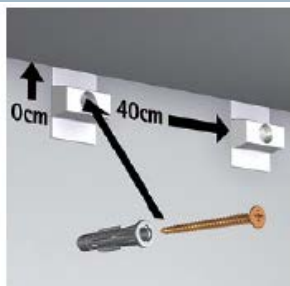

Arte System - porta quadri

fissaggio a parete

Espositori a cavetto

Kit 1 - FISSAGGIO A PARETE (cod. 1512005)

Di serie:
gancio con
portata max
4 kg

Di serie

gancio con
portata
max 4 kg

A RICHIESTA

gancio
con portata
max 15 kg
(cod. 1512007)

Un sistema per appendere flessibile, facile e veloce. Il binario "click" viene fissato alla parete in 3 fasi. Appendendo o inserendo i fili nel binario con i ganci per quadri potete creare un sistema sospeso flessibile per i vostri elementi decorativi. Può sopportare un peso di 30 kg/m.

Arte System parete

Struttura	Rotaia in alluminio L 200 cm - H 2,5 cm Cavetti in nylon L 1500 cm
Colore/finitura	Rotaia: Alluminio verniciato bianco Cavetti: Nylon trasparente Ganci: Alluminio