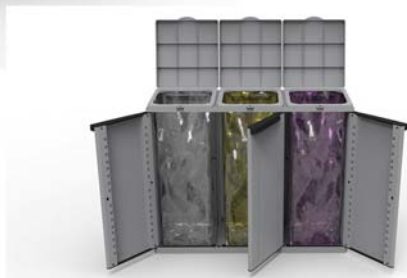

## ECOLINE 3

Armadietto a tre ante ideato per la raccolta differenziata dei rifiuti. Dotato di tre porta-sacco (da 110 L.) chiudibili con coperchio. L'apertura delle ante permette una facile estrazione frontale dei sacchi pieni. Compatibile con contenitori Terry EcoBin 25Lt e 30 Lt

<b>Colore</b>	grigio/nero	<b>Prezzo Eur</b>	<b>Termine di Consegna</b>
<b>Codice Articolo</b>	1003056		
<b>EAN Code</b>	8005646030567		
<b>Dimensioni Articolo</b>	L 102 cm. x P 39 cm. x H 88,7 cm.		
<b>Materiale</b>	Polipropilene		
<b>Peso Netto Articolo</b>	12,76 Kg.		
<b>Imballaggio</b>	Cartone	<b>Note</b>	
<b>Pezzi per Imballo</b>	1		
<b>Dimensione Imballo</b>	L 114 cm. x P 43,5 cm. x H 27 cm.		
<b>Peso Lordo Imballo</b>	14,74 Kg.		
<b>Volume Imballo</b>	0,134 mc.		
<b>Dimensioni Pallet</b>	L 90 cm. x P 120 cm. x H 235 cm.		
<b>Peso Pallet</b>	275,32 Kg.		
<b>Pezzi per Pallet</b>	18		
<b>Pcs. x Container 40</b>	circa		