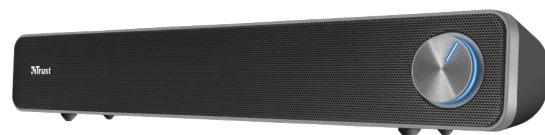

**#22946**

Soundbar PC

Soundbar dal design raffinato e potenza in uscita di 12 watt (6 W RMS)

Caratteristiche chiave

- Potenza di picco: 12 W (6 watt RMS)
- Forma orizzontale salvaspazio: si inserisce sotto qualsiasi monitor di PC
- Comando volume anteriore, grande, illuminato e facilmente raggiungibile
- Griglia metallica per garantire una protezione supplementare
- Alimentazione USB: non occorre alimentazione a parete

Cosa c'è nella scatola

- Soundbar dotata di cavi
- Manuale utente

Requisiti di sistema

- Connessione audio da 3,5 mm
- Porta USB per alimentazione

12w
Peak Power

USB
Powered

Space saving
Design