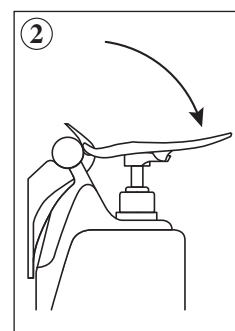

Sostituzione cartuccia

TW01 - Ed. n° 1 - 11 ottobre 2019

TWall

SCHEDA TECNICA

INFORMAZIONI GENERALI

Nome commerciale: T-Wall
Tipo di prodotto: Supporto a muro per lavamani professionali

CARATTERISTICHE PRINCIPALI

Materiale: Nylon
Colori: Blu
Peso TWall: gr. 130
Peso confezione completa: gr. 240
Dimensioni confezione: mm 195 x 150 x 110 h
Tipo di stampa: tampografia
Designer: Paolo Piantoni
Materiale in dotazione: kit tasselli e viti

UTILIZZABILE CON TANICHE DA 3 E 5 LT TBOX NETTUNO