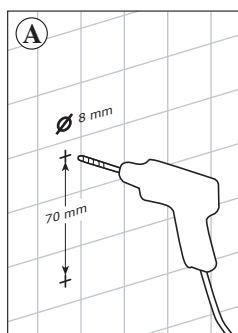

Fissaggio a muro