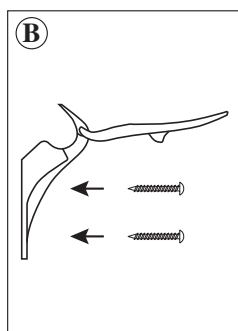

Fissaggio a muro

Sostituzione cartuccia

TW01 - Ed. n° 1 - 11 ottobre 2019

### CARATTERISTICHE PRINCIPALI

Materiale: Nylon  
Colori: Blu  
Peso TWall: gr. 130  
Peso confezione completa: gr. 240  
Dimensioni confezione: mm 195 x 150 x 110 h  
Tipo di stampa: tampografia  
Designer: Paolo Piantoni  
Materiale in dotazione: kit tasselli e viti