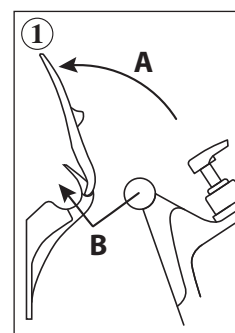

Fissaggio a muro

Sostituzione cartuccia

TW01 - Ed. n° 1 - 11 ottobre 2019

### CARATTERISTICHE PRINCIPALI

Materiale: Nylon  
Colori: Blu  
Peso TWall: gr. 130  
Peso confezione completa: gr. 240  
Dimensioni confezione: mm 195 x 150 x 110 h  
Tipo di stampa: tampografia  
Designer: Paolo Piantoni  
Materiale in dotazione: kit tasselli e viti