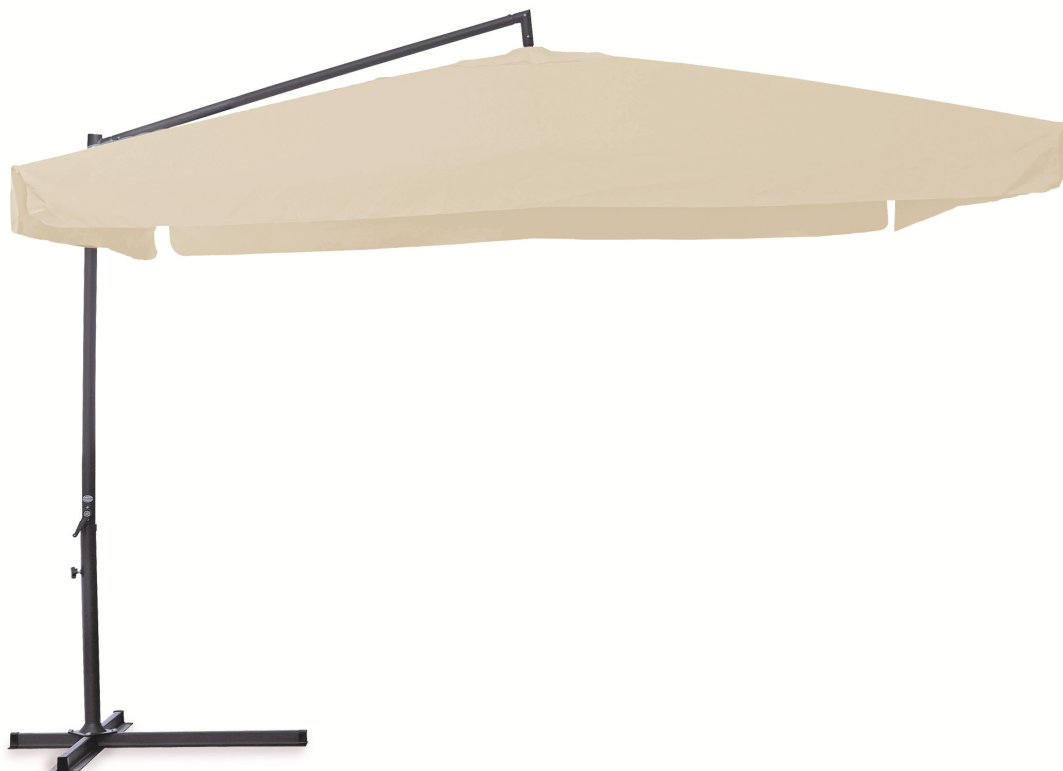

LINEA
GARDEN
friend

Garden Friend

OMBRELLONE 3x3 m x 3H m

Ombrellone O850007/E

CARATTERISTICHE DEL PRODOTTO:

Ombrellone con braccio laterale

Misura: 3x3 m x 3H m

Struttura in acciaio color grigio

Dotata di manovella per apertura e chiusura

Palo laterale di Ø 4,8 cm

Otto stecche a supporto della copertura

Copertura in poliestere ecru' impermeabile di 180gr/m2

Completa di apertura per sfogo aria

Prodotto confezionato in un unico cartone, facile da assemblare