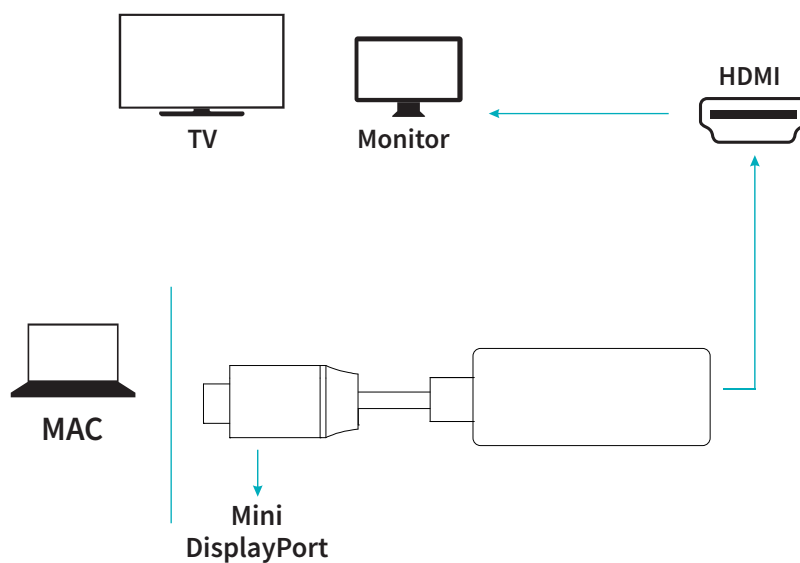

## Mini DisplayPort to HDMI Adapter

Mini displayport

**HDMI**

4K

# Mini DisplayPort to HDMI Adapter

- 1 Mini Displayport
- 2 HDMI

COD. MD-M202  
EAN: 8028153121788

## CONTENUTO DELLA SCATOLA

Mini DisplayPort to HDMI Adapter  
Manuale utente

Nota: il prodotto è un adattatore passivo HDMI. Se l'host non supporta DP++, il prodotto non ha output.