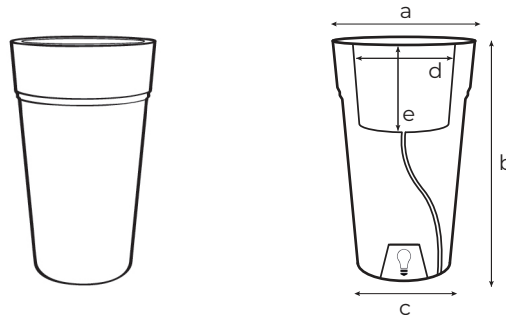

STEM	Codice articolo <i>Item code</i>	Dimensioni (cm) <i>Dimensions (cm)</i>	a	b	c	d	e	Lt.
	<b>32 124 065</b>		38	65	26,5	33	23,5	14
	<b>32 124 080</b>		38	80	27	33	23,5	14
Materiale <i>Material</i>	<b>Polypropilene</b>	Tecnologia <i>Technology</i>	<b>Injection</b>		Utilizzo <i>Use</i>	<b>Indoor &amp; outdoor</b>		

Immagine  
*Image*

Prodotto adatto ad ambienti indoor & outdoor. Tenere l'articolo lontano da fonti di calore.

Gli articoli con pareti dritte realizzate con la tecnologia produttiva "rotazionale" possono presentare delle non planarità (warpage). Pulire l'articolo con una spugna bagnata con acqua e detergente liquido neutro, risciacquare con un panno ben bagnato. Si raccomanda di evitare l'uso di panni abrasivi e di detersivi contenenti solventi e/o alcool etilico.