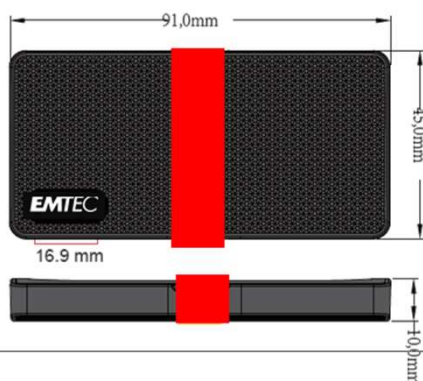

Dati protetti e sicuri
Protetto dagli urti

Leggero LIGHT
Come una piuma

Caratteristiche:

Interfaccia	Type C USB 3.2 Gen 1 (5Gbps) USB 3.2 compatibile: cavo incluso USB-C to USB-A
Velocità lettura	fino a 450MB/s
Velocità scrittura	fino a 420MB/s
Sistemi operativi	Windows 10, 8, 7, Vista, XP / Mac OS 10.4 e succ. Linux 2.6.31 e succ.
Capacità	128, 256, 512, 1024, 2056GB
Garanzia	3 anni
Dimensioni	90.5mm (L) x 45mm (W) x 10mm (H)
Peso	38g

Dati logistici

Codice	Descrizione	EAN singolo pack	EAN inner 5 pz.	EAN master carton 20 pz.
ECSSD128GX200	Emtec Portable SSD X200 128GB	3126170170200	3126170170217	3126170170224
ECSSD256GX200	Emtec Portable SSD X200 256GB	3126170170231	3126170170248	3126170170255
ECSSD512GX200	Emtec Portable SSD X200 512GB	3126170170262	3126170170279	3126170170286
ECSSD1TX200	Emtec Portable SSD X200 1000GB	3126170170293	3126170170309	3126170170316