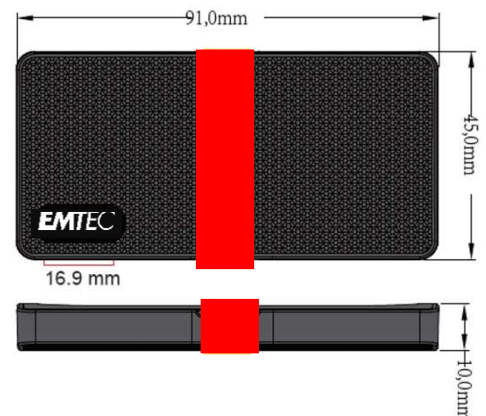

EMTEC

SSD Power Plus X200 portatile

Design esclusivo e dimensioni super compatte

- Tecnologia Solid State, trasferimento dati ultraveloce basata sulla tecnologia 3D NAND , massima affidabilità di archiviazione dati
- Interfaccia USB-C 3.2 Gen 1 (5 Gbps)
- USB 3.2 (cavo incluso USB-A)
- Compatibilità universale Mac and Windows
- Design elegante in plastica rinforzata – Elegante laccio ROSSO per contenere il cavo quando non in uso
- Ideale per chiunque operi sempre fuori ufficio, professionisti, IT, Ricerca , Sviluppo, Designers.
- Ideale per uso intensivo di archiviazione documenti molto pesanti;
- Dimensioni e peso super ridotti

Dati protetti e sicuri
Protetto dagli urti

Leggero LIGHT
Come una piuma

Caratteristiche:

Interfaccia	Type C USB 3.2 Gen 1 (5Gbps) USB 3.2 compatibile: cavo incluso USB-C to USB-A
Velocità lettura	fino a 450MB/s
Velocità scrittura	fino a 420MB/s
Sistemi operativi	Windows 10, 8, 7, Vista, XP / Mac OS 10.4 e succ. Linux 2.6.31 e succ.
Capacità	128, 256, 512, 1024, 2056GB
Garanzia	3 anni
Dimensioni	90.5mm (L) x 45mm (W) x 10mm (H)
Peso	38g