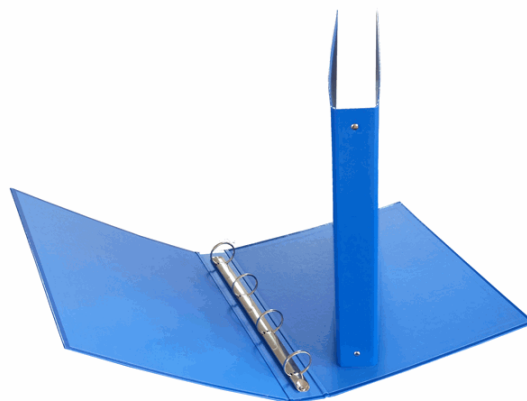

**Codice Articolo :** STL6002

**Descrizione :** Raccoglitore - 4 anelli tondi 30 mm - dorso 4 cm - 22x30 cm - azzurro - Starline

**Part - Number :** OD0393RXXXXAN06

**Marca :** STARLINE

## Descrizione Estesa

Raccoglitori A4 STARLINE in cartone plastificato dai colori brillanti spessore 1,8mm. Meccanismo a 4 anelli tondi. Formato esterno 27x32cm.

Caratteristiche di questo articolo:

- Codice: STL6002
- Colore: azzurro brillante
- Formato esterno: (LxH 27x32cm)
- Formato anello: 30mm
- Meccanismo: a 4 anelli tondi
- Confezione: 10pz

## Dimensioni e peso Articolo confezionato

<b>Altezza :</b>	0,06	mt
<b>Lunghezza :</b>	0,32	mt
<b>Profondità :</b>	0,28	mt
<b>Peso :</b>	0,32	kg

## Caratteristiche

<b>Colore</b>	Azzurro
<b>Materiale</b>	Cartone plastificato
<b>Tipologia</b>	Raccoglitori ad anelli
<b>Dimensione</b>	27 x 32cm
<b>Dorso</b>	4cm
<b>Formato utile</b>	22 x 30cm
<b>Diametro</b>	30mm