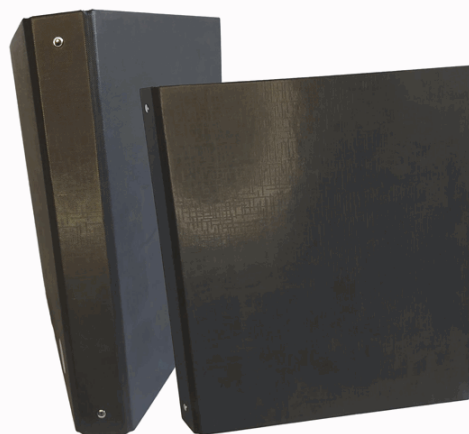

Codice Articolo : **STL7021**

Descrizione : Raccoglitore King - 4 anelli tondi 30 mm - dorso 4 cm - 22x30 cm - rivestimento in PPL
- nero - Starline

Part - Number : CPPL4-30NE

Marca : STARLINE

Descrizione Estesa

Pratici e resistenti i raccoglitori STARLINE con anima di cartone e rivestimento in polipropilene gofrato. Meccanismo ad anelli tondi da 30mm; formato utile 22x30cm. Disponibili in ben 10 colori.

Caratteristiche di questo articolo:

Codice: STL7021

Modello: Raccoglitori Kingcolor ad anelli tondi

Colore: nero

Formato anelli: Ø 30mm

Formato utile (LxH): 22x30cm

Confezione: 1pz

Dimensioni e peso Articolo confezionato

Altezza :	0,04	mt
Lunghezza :	0,32	mt
Profondità :	0,28	mt
Peso :	0,36	kg

Confezionamento

Confezione :	30
Imballo :	0

Codice a Barre

Pezzo :	8025133025777
Confezione :	8025133025784
Imballo :	

Caratteristiche

Colore	Nero
Materiale	Cartone plastificato
Tipologia	Raccoglitori ad anelli
Dorso	4cm
Formato utile	22 x 30cm
Diametro	30mm