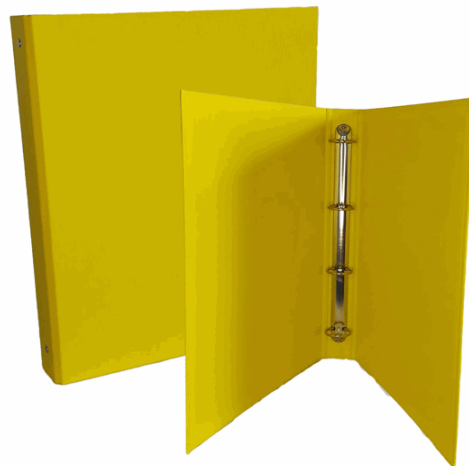

**Codice Articolo :** **STL7029**

**Descrizione :** Raccoglitore King - 4 anelli tondi 30 mm - dorso 4 cm - 22x30 cm - rivestimento in PPL  
- giallo - Starline

**Part - Number :** CPPL4-30GI

**Marca :** STARLINE

## Descrizione Estesa

Pratici e resistenti i raccoglitori STARLINE con anima di cartone e rivestimento in polipropilene gofrato. Meccanismo ad anelli tondi da 30mm; formato utile 22x30cm. Disponibili in ben 10 colori.

Caratteristiche di questo articolo:

Codice: STL7029

Modello: Raccoglitori Kingcolor ad anelli tondi

Colore: giallo

Formato anelli: Ø 30mm

Formato utile (LxH): 22x30cm

Confezione: 1pz