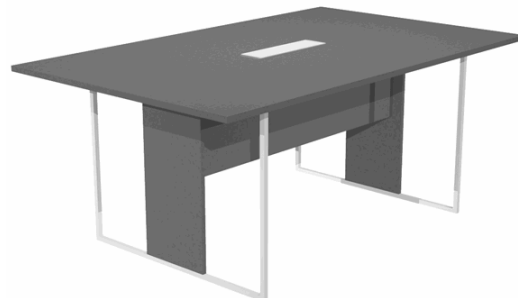

Codice Articolo : 100925

Descrizione : Tavolo riunione Essence - 180 x 110 cm - Antracite - Gamba bianca - Top bianco - Artexport

Part - Number : 425-TOP-T-AN-EA

Marca : ARTEXPOR

Descrizione Estesa

Desktop in melaminico bilaminato sp.22mm. 2 modesty panel strutturali in melaminico bilaminato H35cm (sp.18mm). Gambe ad anello in metallo a sezione quadrata 20x200mm verniciate a polveri epossidiche complete di piedini regolabili in altezza e montante strutturale in melaminico bilaminato di larghezza 30cm (spessore 18mm). Larghezza gamba 90cm.

Tavolo riunione con top access
L180xP110xH74,4cm

Dimensioni e peso Articolo confezionato

Altezza :	0,00	mt
Lunghezza :	0,00	mt
Profondità :	0,00	mt
Peso :	0,00	kg

Confezionamento

Confezione :	1
Imballo :	1

Codice a Barre

Pezzo :	
Confezione :	
Imballo :	

Caratteristiche

Colore	Antracite
Materiale	Melaminico, metallo
Tipologia	Tavoli riunione
Dimensione	180 x 110 x 74,4 cm
Linea	Essence
Garanzia	
Pagina catalogo SG	