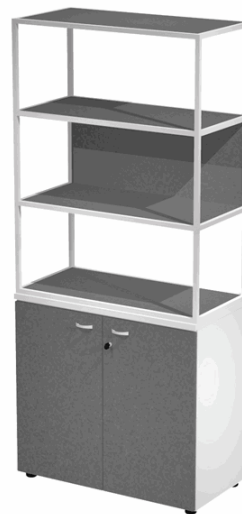

Codice Articolo : 100993

Descrizione : Libreria alta metal + armadio basso Essence - 90 x 46 x 204 cm - Bianco/bianco/antracite/bianco - Artexport

Part - Number : MB3+AB3+28AN/T

Marca : ARTEXPOR

Descrizione Estesa

Libreria in metallo a 3 vani con struttura 20x20 mm a giorno con ripiani, base, cappello e un dietro in melaminico, sovrapposta ad un armadio basso, completo di ante battenti con serratura. Libreria metal completa di 1 dietro in melaminico posizionabile a scelta in fase di montaggio. Dimensioni: 90x46xH204cm

Colore mobile bianco / colore ante bianco / colore mensole antracite / struttura bianco

Dimensioni e peso Articolo confezionato

Altezza :	0,00	mt
Lunghezza :	0,00	mt
Profondità :	0,00	mt
Peso :	0,00	kg

Confezionamento

Confezione :	1
Imballo :	1

Codice a Barre

Pezzo :	
Confezione :	
Imballo :	

Caratteristiche

Colore	Bianco/Antracite
Materiale	Melaminico, metallo
Dimensione	90 x 46 x 204 cm
Nr. ripiani	
Linea	
Portata ripiano	
Garanzia	
Pagina catalogo SG	