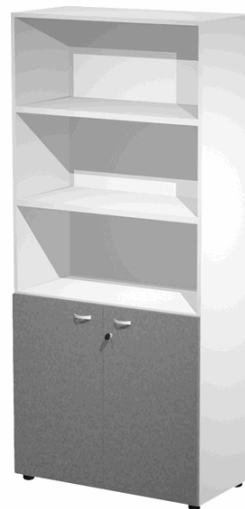

Codice Articolo : 101016

Descrizione : Armadio alto con ante inferiori Essence - con serratura - 90 x 45 x 200 cm - bianco/antracite - Artexport

Part - Number : AR/ST+AB/3T

Marca : ARTEXPORT

Descrizione Estesa

Armadi con ante dotate di serratura. Top sp. 18mm, struttura spessore 18mm, ripiani riposizionabili spessore 25mm. Rifiniti posteriormente nello stesso colore della struttura in modo da poter essere riutilizzate come pareti divisorie. Piedini regolabili in altezza. Ripiani riposizionabili. Profondità utile dei ripiani 42,5cm. Ante color antracite.

Mobile alto con ante basse battenti con serratura
1 ripiano fisso+3 riposizionabili
L90 x P45 x H200cm

Dimensioni e peso Articolo confezionato

Altezza :	0,00	mt
Lunghezza :	0,00	mt
Profondità :	0,00	mt
Peso :	0,00	kg

Confezionamento

Confezione :	1
Imballo :	1

Codice a Barre

Pezzo :	
Confezione :	
Imballo :	

Caratteristiche

Colore	Bianco, antracite
Materiale	Melaminico, ABS
Dimensione	90 x 45 x 200cm
Nr. ripiani	4
Linea	Essence