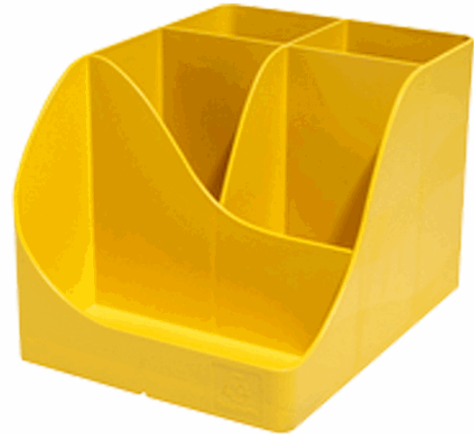

Codice Articolo : 101447

Descrizione : Portapenne Pen Wave Bee Blue - 15,5 x 11,9 x 10,9 cm - giallo zafferano - Exacompta

Part - Number : 69508D

Marca : EXACOMPTA

Descrizione Estesa

Composto da 4 scomparti alti per riporre forbici, matite, penne, ecc e 1 scomparto più basso per piccoli oggetti come graffette, puntine da disegno, chiavette USB o cellulare. Realizzato con plastica riciclata proveniente dai rifiuti domestici e quindi certificata Blue Angel. Aiuta a mantenere in ordine la postazione di lavoro in ufficio o a casa con design ed eleganza. Dimensioni (PxlxAlt) 155x119x109mm

Dimensioni e peso Articolo confezionato

Altezza :	0,11	mt
Lunghezza :	0,16	mt
Profondità :	0,12	mt
Peso :	0,22	kg

Confezionamento

Confezione :	4
Imballo :	1

Codice a Barre

Pezzo :	9002493695085
Confezione :	9002493795082
Imballo :	

Caratteristiche

Colore	Giallo zafferano
Materiale	Plastica riciclata
Tipologia	Portapenne
Dimensione	15,5 x 11,9 x 10,9cm
Garanzia	
Pagina catalogo SG	