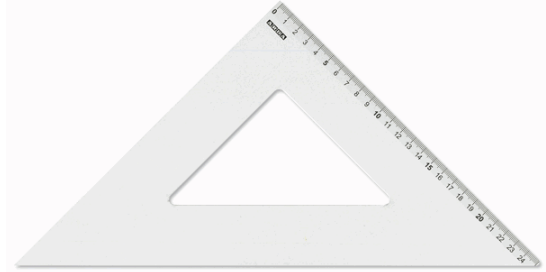

**Codice Articolo :** 34893

**Descrizione :** Squadra linea Profil - alluminio - 45gradi - 35cm - Arda

**Part - Number :** 18040

**Marca :** ARDA

### Descrizione Estesa

Articolo di precisione in alluminio anodizzato. Squadra dotata di smusso e millimetratura incisa. Confezione in busta di PVC.

### Dimensioni e peso Articolo confezionato

<b>Altezza :</b>	0,00	mt
<b>Lunghezza :</b>	0,38	mt
<b>Profondità :</b>	0,19	mt
<b>Peso :</b>	0,15	kg

### Caratteristiche

<b>Colore</b>	Grigio alluminio
<b>Materiale</b>	Alluminio
<b>Tipologia</b>	Squadre
<b>Formato</b>	45° - 35cm