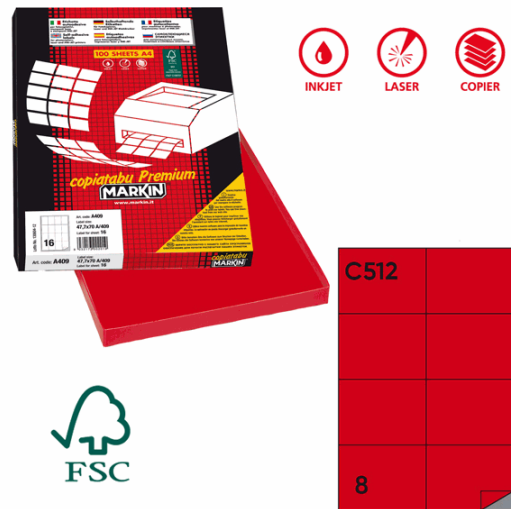

Codice Articolo : 36899

Descrizione : Etichette adesive C/512 - in carta - permanenti - 105 x 74,25 mm - 8 et/fg - 100 fogli
- rosso - Markin

Part - Number : 210C512RO

Marca : MARKIN

Descrizione Estesa

Scatola da 100 fogli di etichette in carta adesiva permanente in formato 21x29,7cm adatti per fotocopiatrici, stampanti laser, inkjet.

Dimensioni e peso Articolo confezionato

Altezza :	0,02	mt
Lunghezza :	0,31	mt
Profondità :	0,23	mt
Peso :	1,11	kg

Confezionamento

Confezione :	1
Imballo :	10

Codice a Barre

Pezzo :	8007047022554
Confezione :	
Imballo :	

Caratteristiche

Colore	Rosso
Materiale	Carta
Tipologia	Etichette adesive permanenti
Formato	A4 (21x29,7cm)
Stampa	Laser, inkjet, copy
Dimensione etichette	105 x 74,25mm
Confezione	100 fogli
Adesivo	Permanente
Etichette per foglio	8
Utilizzi	Multifunzione