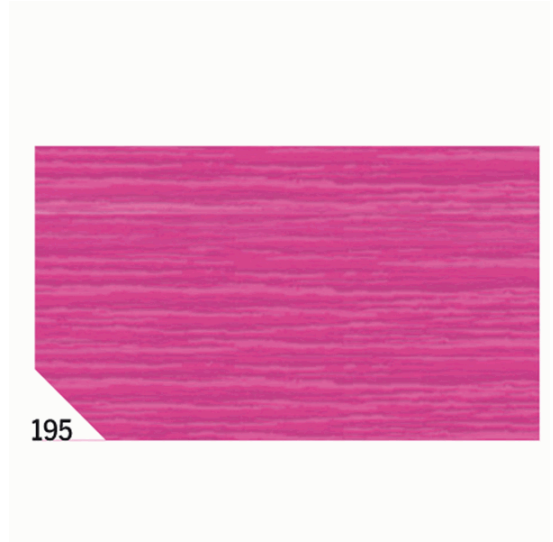

Codice Articolo : 46555

Descrizione : Carta crespa - 50 x 250 cm - 48 gr/m² - fucsia 195 - Rex Sadoch - conf. 10 rotoli

Part - Number : REX 195

Marca : REX SADOCH

Descrizione Estesa

Pacco da 10 rotoli di carta crespa da 48gr/m². Ideale per creare gli oggetti più svariati e gli addobbi più originali.

Dimensioni e peso Articolo confezionato

Altezza :	0,11	mt
Lunghezza :	0,51	mt
Profondità :	0,13	mt
Peso :	0,56	kg

Confezionamento

Confezione :	1
Imballo :	0

Codice a Barre

Pezzo :	8006715065060
Confezione :	
Imballo :	

Caratteristiche

Colore	Fucsia
Formato	50 x 250cm
Grammatura	48gr