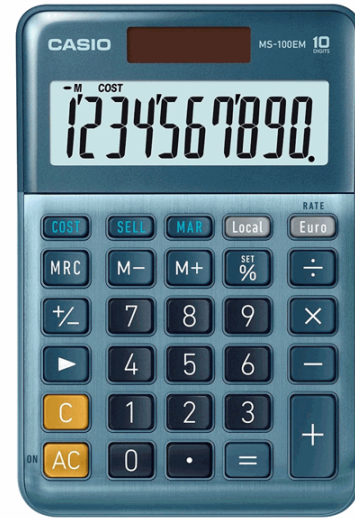

Codice Articolo : 47525

Descrizione : Calcolatrice da tavolo MS-100EM - 10 cifre - blu - Casio

Part - Number : MS-100EM-W-EP

Marca : CASIO

Descrizione Estesa

Ampio display a 10 cifre con indicazione dei comando e separatore delle migliaia. Doppia alimentazione: solare / batteria con selezione automatica della fonte di energia. Dimensioni: 101 x 28 x 149mm - 180gr

Funzioni:

- Calcolo della % avanzato, grazie alla tecnologia esclusiva CASIO, che mostra il valore assoluto della % prima di aggiungerlo alla base
- Tasti di Costo/ Vendita /Margine
- Calcolo del Mark Up
- 3 tasti di memoria
- Euroconvertitore
- Calcolo delle costanti
- 3 testi di memoria
- Tasto backspace per cancellare l'ultima cifra
- +/- tasti per il cambio di segno
- Tasto doppio 00

Dimensioni e peso Articolo confezionato

Altezza :	0,03	mt
Lunghezza :	0,21	mt
Profondità :	0,15	mt
Peso :	0,17	kg

Confezionamento

Confezione :	10
Imballo :	1

Codice a Barre

Pezzo :	4549526609923
Confezione :	14549526609920
Imballo :	24549526609927

Caratteristiche

Colore	Blu
Materiale	Alluminio, gomma, plastica
Tipologia	Calcolatrici da tavolo
Dimensione	2,8 x 10,1 x 14,9cm
Peso	120gr
Alimentazione	Batteria 1 x LR1130
Funzioni	10 + funzioni
Nr. cifre	10