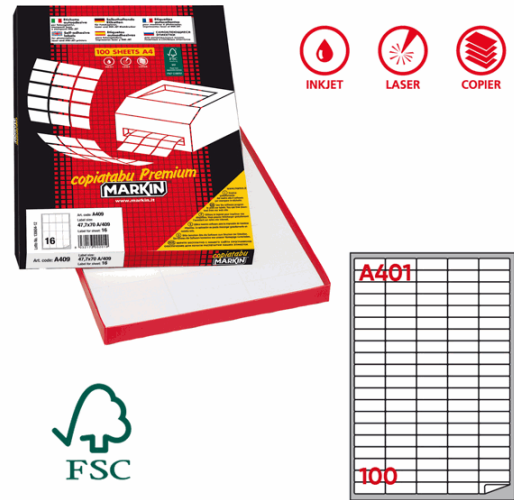

Codice Articolo : 48888

Descrizione : Etichette adesive A401 - permanenti - 37 x 14 mm - 100 et/fg - 100 fogli A4 - bianco - Markin

Part - Number : 210A401

Marca : MARKIN

Descrizione Estesa

Scatola da 100fg da 21x29,7cm di etichette adesiva permanente bianche. Etichette con angoli tondi.

Dimensioni e peso Articolo confezionato

Altezza :	0,02	mt
Lunghezza :	0,32	mt
Profondità :	0,22	mt
Peso :	1,03	kg

Confezionamento

Confezione :	1
Imballo :	10

Codice a Barre

Pezzo :	48888 A
Confezione :	8007047926425
Imballo :	

Caratteristiche

Colore	Bianco
Materiale	Carta
Tipologia	Etichette adesive permanenti
Formato	A4
Stampa	Laser, inkjet, copy
Dimensione etichette	37 x 14mm
Confezione	100 fogli
Adesivo	Permanente
Etichette per foglio	100