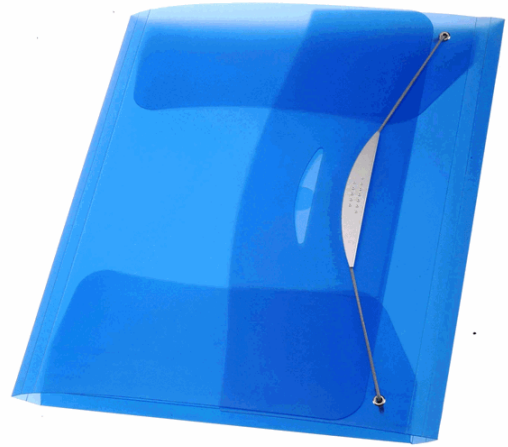

Codice Articolo : 49451

Descrizione : Cartellina con elastico Swing - PPL - 23,5x34,5 cm - blu - Fellowes

Part - Number : 40336

Marca : FELLOWES

Descrizione Estesa

Cartelle tre lembi Swing blu realizzate in PP traslucido da 0,5mm. Chiusura con elastico. Clip elegante e funzionale. Dorso espandibile fino a 2cm. Formato utile: 23,5x34,5cm. Confezione da 3.

Dimensioni e peso Articolo confezionato

Altezza :	0,00	mt
Lunghezza :	0,35	mt
Profondità :	0,26	mt
Peso :	0,09	kg

Confezionamento

Confezione :	3
Imballo :	48

Codice a Barre

Pezzo :	8015687015966
Confezione :	8015687016079
Imballo :	8015687016376

Caratteristiche

Colore	Blu
Materiale	PPL
Tipologia	Cartelle con elastico
Dimensione	23,5 x 34,5cm
Formato utile	A4 (21x29,7cm)