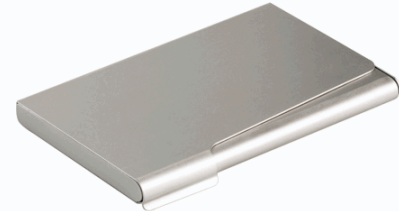

Codice Articolo : 61641

Descrizione : Porta biglietti da visita Business Card Box - 9x5,5 cm - alluminio - Durable

Part - Number : 2415-23

Marca : DURABLE

Descrizione Estesa

Porta biglietti da visita tascabile in alluminio formato 90x55mm. Disponibile nella versione con separazione biglietti in entrate/uscita. Può contenere 20 biglietti.

Dimensioni e peso Articolo confezionato

Altezza :	0,01	mt
Lunghezza :	0,13	mt
Profondità :	0,07	mt
Peso :	0,03	kg

Confezionamento

Confezione :	1
Imballo :	0

Codice a Barre

Pezzo :	4005546224404
Confezione :	4005546224411
Imballo :	

Caratteristiche

Colore	Grigio alluminio
Materiale	PPL
Tipologia	Porta carte
Formato	9 x 5,5cm
Nr. scomparti	20