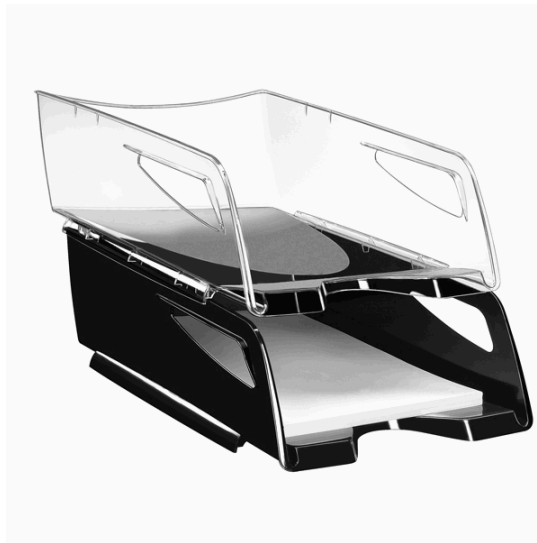

**Codice Articolo :** 72066

**Descrizione :** Vaschetta portacorrispondenza Maxi 220+ - 38,6 x 27 x 11,5 cm - nero - Cep

**Part - Number :** 1002200161

**Marca :** CEP

### Descrizione Estesa

Vaschetta Maxi in polistirene antiurto 100% riciclabile. Grande capacità per alloggiare corrispondenza e piccoli pacchi. 2 impugnature laterali. Sovrapponibile in verticale o a scalare. Dimensione 38,6x27cm - H 11,5cm

### Dimensioni e peso Articolo confezionato

<b>Altezza :</b>	0,10	mt
<b>Lunghezza :</b>	0,35	mt
<b>Profondità :</b>	0,28	mt
<b>Peso :</b>	0,35	kg

### Caratteristiche

<b>Colore</b>	Nero
<b>Materiale</b>	PS
<b>Tipologia</b>	Vaschette portacorrispondenza
<b>Dimensione</b>	38,6 x 27 x 11,5cm