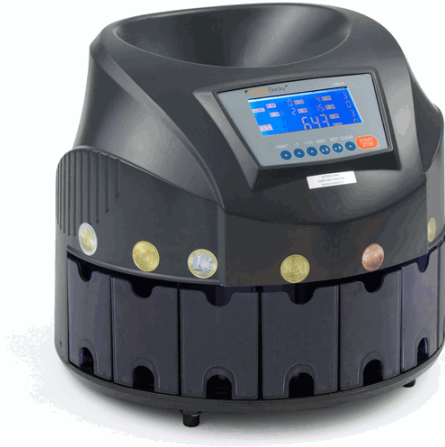

**Codice Articolo :** 72112

**Descrizione :** Conta/Separa monete CM020 - 32,1x27 cm - nero - HolenBecky

**Part - Number :** 3365

**Marca :** HolenBecky

### Descrizione Estesa

Conta-divide monete Euro in 8 cassette, silenziosa e veloce, con display LCD di ultima generazione. Dotata di funzione batch memorizzabile e dell'innovativa funzione REPORT di conteggio a display. Permette di effettuare la stampa del report tramite stampante dedicata (cod.87185). Capacità di carico 300/500 monete. Capacità dei cassettei 180/230 monete. Velocità di conta 215 monete/minuto. Display digitale LCD (retroilluminato blu). Alimentazione AC 220V 50Hz. Dimensioni mm. 321 (D) x 270 (H). Peso kg. 4,50

### Caratteristiche

<b>Colore</b>	Nero
<b>Tipologia</b>	Conta/verificabanconote
<b>Dimensione</b>	32,1 x 27cm
<b>Capacità</b>	500 monete
<b>Alimentazione</b>	Rete elettrica
<b>Controlli</b>	Conta e separa
<b>Velocità conteggio</b>	215 pz/min
<b>Garanzia</b>	1 anno