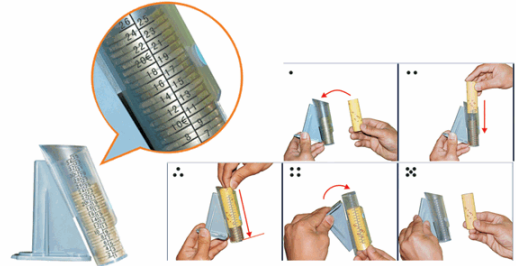

Codice Articolo : 72113

Descrizione : Tubi per contamonete CM018/CM020 - trasparente - HoloBecky - conf. 8 pezzi

Part - Number : 3363T

Marca : HoloBecky

Descrizione Estesa

Set 8 tubi porta monete utilizzabili sui contamonete CM018 e CM020. Tubi pre-calibrati e facilmente removibili e riposizionabili per inserimento delle monete già ordinate nei blister.

Dimensioni e peso Articolo confezionato

Altezza :	0,13	mt
Lunghezza :	0,32	mt
Profondità :	0,12	mt
Peso :	0,48	kg

Confezionamento

Confezione :	1
Imballo :	0

Codice a Barre

Pezzo :	8028422633639
Confezione :	
Imballo :	