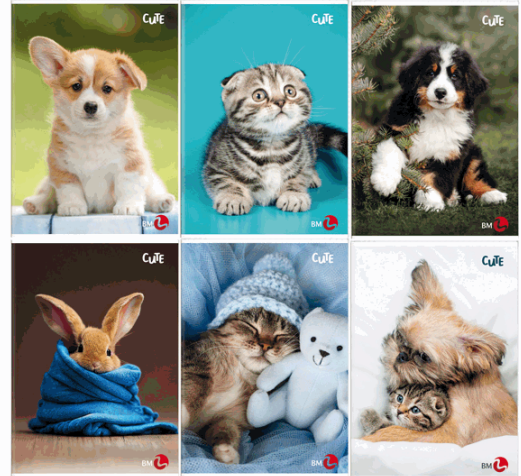

**Codice Articolo :** 81331

**Descrizione :** Maxiquaderno Cute fantasia - A4 - 40+2 fogli - 80gr - 5mm c/margine - BM

**Part - Number :** 0110390

**Marca :** BM

### Descrizione Estesa

Maxiquaderno in edizione limitata 2024. Copertina in cartoncino da 200gr con verniciatura a U.V. Carta da 80gr, 40+2 fogli. Rilegatura con punto metallico.