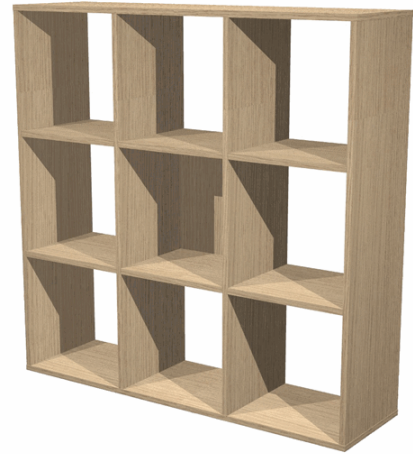

**Codice Articolo :** 82839

**Descrizione :** Libreria casellario Rainbow - 9 caselle - 104,1x29,2x103,9 cm - rovere - Artexport

**Part - Number :** 9MaxC/C

**Marca :** ARTEXPOR

### Descrizione Estesa

Librerie Realizzate in melaminico bilaminato antigraffio e antiriflesso (sp. 16mm) conforme alle norme UNI e EN classe E1. Componibili per sovrapposizione e affiancamento. Le librerie con cassa colore bianco hanno un lato con bordo colore faggio, le librerie degli altri colori hanno entrambi i bordi nel colore della struttura. Antine disponibili anche in vetro temperato satinato sp. 4 mm. Ogni casella misura 32,5 x 32,5cm. La profondità utile è di 29cm. Antina e cassetti dotati di pratico pomello. La coppia di cassetti è completa di retro in colore. LIBRERIA 9 CASELLE 104x29,2cm-H103,9cm

### Caratteristiche

<b>Materiale</b>	Melaminico
<b>Dimensione</b>	104,1 x 29,2 x 103,9cm
<b>Pagina catalogo SG</b>	180