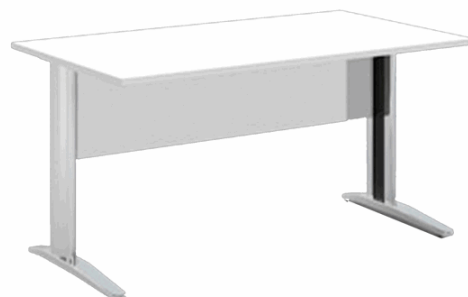

Codice Articolo : 89528

Descrizione : Scrivania Easy fianchi verniciati effetto cromato - lineare - 120 x 80 x 72 cm - bianco - Artexport

Part - Number : 004K2-AR_3

Marca : ARTEXPOR

Descrizione Estesa

Scrivanie con dimensioni conformi alle normative sulla sicurezza dei posti di lavoro in ufficio. Bordatura dei piani in ABS 2mm antishock ed assenza di spigoli vivi. Le scrivanie sono disponibili nella versione con fianchi pannello in melaminico (sp. 22 mm) o con fianchi in metallo ad L verniciati effetto cromo completi di piedini regolabili in altezza e canalina passacavi ispezionabile. Dimensioni: L120 x P80 x H72cm

Dimensioni e peso Articolo confezionato

Altezza :	0,00	mt
Lunghezza :	0,00	mt
Profondità :	0,00	mt
Peso :	0,00	kg

Confezionamento

Confezione :	1
Imballo :	1

Codice a Barre

Pezzo :	
Confezione :	
Imballo :	

Caratteristiche

Colore	Bianco
Materiale	Legno, metallo
Tipologia	Scrivanie
Dimensione	120 x 80 x 72cm
Pagina catalogo SG	147