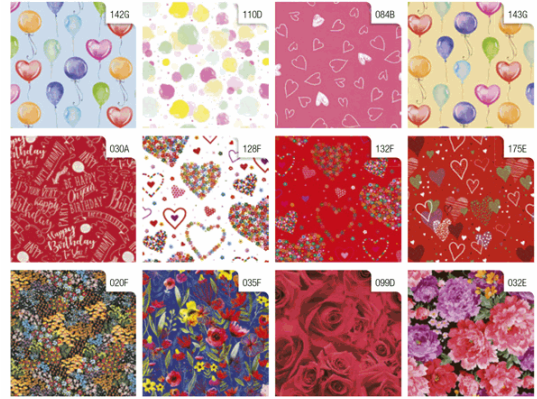

Codice Articolo : 99633

Descrizione : Rotolo carta regalo Fantasia - 2 x 0,70 m - Rex Sadoch

Part - Number : R33J1GEL

Marca : REX SADOCH

Descrizione Estesa

Rotolo carta patinata da 60/65gr. F.to 70x200cm in fantasie assortite.

Caratteristiche

Colore	
Materiale	Carta patinata
Tipologia	Carta regalo
Formato	70cm x 2m
Dimensione	
Peso	
Garanzia	
Pagina catalogo SG	