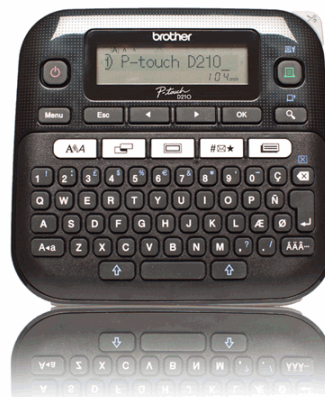

**Codice Articolo :**     **BRO-PTD210**  
**Descrizione :**        Etichettatore Brother PT-D210  
**Marca :**                BROTHER  
**Part - Number :**      PTD210UR1

### Descrizione Estesa

"Utilizza nastri Tze da 3,5 fino a 12mm. Dotata di display LCD grafico con anteprima di stampa. Velocit  di stampa fino a 20mm/sec. Tasti funzione ""One-Touch"" per un rapido accesso alle funzioni principali. Include un nastro Tze da 12mm e manuale utente- batterie e adattatore opzionali non inclusi."