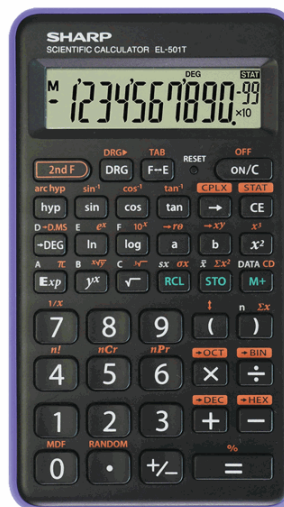

Codice Articolo : SHAEL501TBVL

Descrizione : Sharp - Calcolatrice scientifica - Viola - EL 501TBVL

Part - Number : EL501TBVL VIOLA

Marca : SHARP

Descrizione Estesa

Calcolatrice con display a segmenti di 1 linea per 8+2 cifre. Dotata di 131 funzioni tra cui: calcoli con base n (Bin, Oct, Dec, Hex); funzioni scientifiche comuni; calcoli trigonometrici; calcolo percentuale; correzione ultima cifra; memoria ultimo risultato; calcoli con numeri complessi; funzione random; sistemi di coordinate (polari/rettangolari); conversione Deg/Rad/Grad; funzioni statistiche; display FSE (Fluttuante, FIX/SCI/ENG); 1 memoria. Alimentazione a batterie (2 x LR1130). Dimensioni: 75x144x10 mm. Peso: 73 g. Colore viola.

Dimensioni e peso Articolo confezionato

Altezza :	0,03	mt
Lunghezza :	0,22	mt
Profondità :	0,13	mt
Peso :	0,14	kg

Confezionamento

Confezione :	10
Imballo :	0

Codice a Barre

Pezzo :	4974019138121
Confezione :	4974019138138
Imballo :	

Caratteristiche

Colore	Viola
Tipologia	Calcolatrici scientifiche
Dimensione	7,5 x 14,4 x 1cm
Peso	73gr
Alimentazione	A batterie (2 x LR1130)
Funzioni	131
Nr. cifre	8+2
Display	FSE