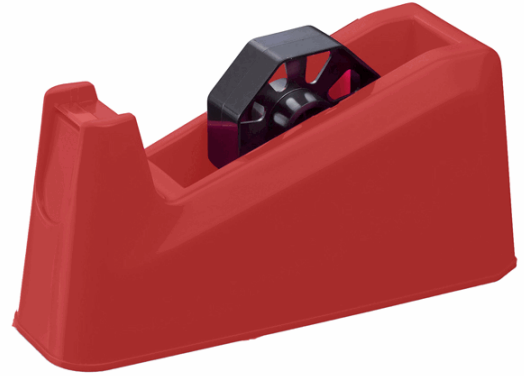

Codice Articolo : STL6605

Descrizione : Dispenser da banco - nastri 33/66 m - rosso - Starline

Part - Number : STL6605rosso66

Marca : STARLINE

Descrizione Estesa

Dispenser tendinastro da banco Starline con base appesantita e con lama zigrinata. Adatto a nastri adesivi da 33 e 66 metri max e larghezza di 25mm.

Caratteristiche di questo prodotto:

Anagrafica: STL6605

Tipologia di prodotto: Dispenser da banco

Dimensioni: 210x80x110mm

Colore: Rosso

Supporto: nastri da 33 e 66 metri

Confezione singola.

Dimensioni e peso Articolo confezionato

Altezza :	0,10	mt
Lunghezza :	0,23	mt
Profondità :	0,12	mt
Peso :	1,55	kg

Confezionamento

Confezione :	1
Imballo :	1

Codice a Barre

Pezzo :	8025133125118
Confezione :	8025133125125
Imballo :	

Caratteristiche

Colore	Rosso
Materiale	Plastica
Tipologia	Dispenser per nastri adesivi
Dimensione	21 x 8 x 11cm
Dimensione nastro supportata	33-66m
Pagina catalogo SG	397