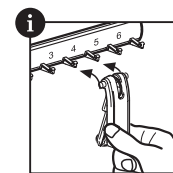

Ø 6 mm

1,0 x 5,5

No. 1958

No. 1957

Oberkante Schlüsselkasten • Top edge of key box • bord supérieur du boîte à clés • borde superior • bovenkant van de sleutelkast • верхний край ящика

33 mm

234 mm